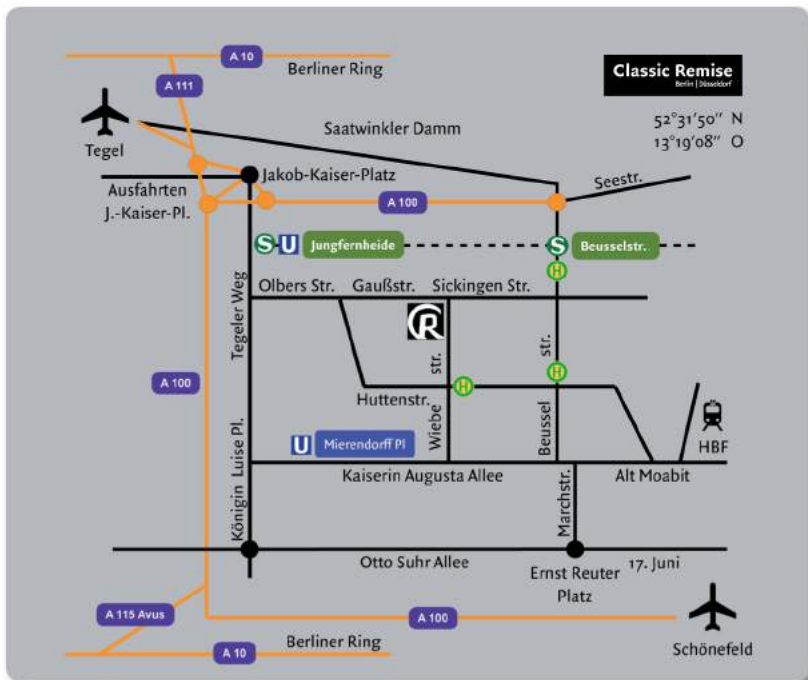

Räume Fläche	Bestuhlung					
	BANKETT	TAFELN	EMPFANG	PARLAMENTARISCH	REIHEN- BESTUHLUNG	U-FORM
Eventfläche 800m²	370 Personen	414 Personen	600 Personen	368 Personen	559 Personen	
Atrium 200m²	80 Personen	100 Personen	200 Personen			
Kanzel 40m²		10 Personen		14 Personen	20 Personen	14 Personen
Seminargebäude 120m² (60m²)		30 Personen		30 Personen	50 Personen	30 Personen
showroom I 33m²		10 Personen		14 Personen	20 Personen	14 Personen
showroom II 33m²		10 Personen		14 Personen	20 Personen	14 Personen

Remise

Berlin | Düsseldorf

Wiebestraße 36-37

D - 10553 Berlin

Telefon +49-30-36 40 78 - 13
Telefax +49-30-36 40 78 - 19

event-berlin@remise.de

www.remise.de

www.facebook.com/classicremise

www.facebook.com/classicremiseberlin

Änderungen vorbehalten. Stand 07/2017

Titelfoto: derdehmel